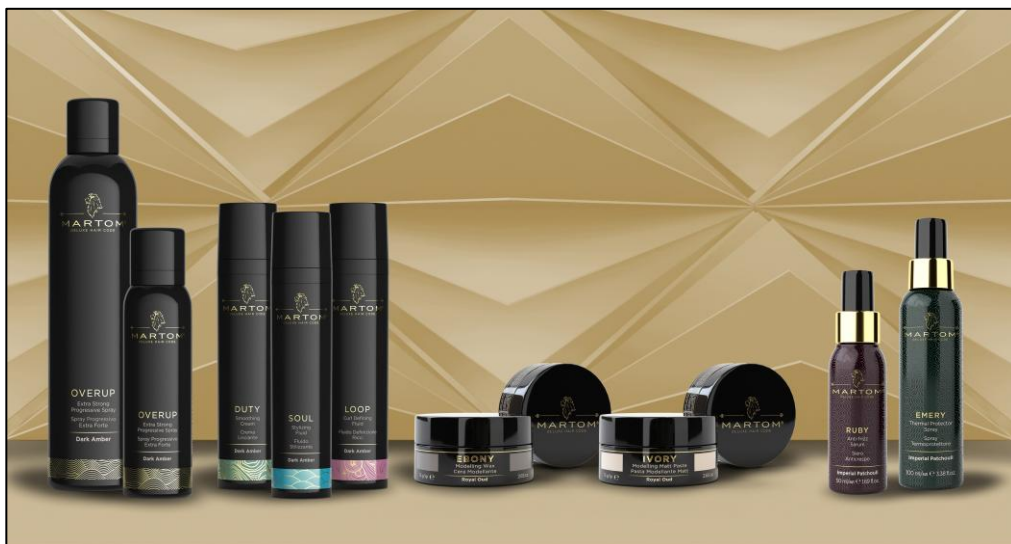

TIK BALANDŽIO 16-30 DIENOMIS SKYMEDIC KOSMETIKAI IR ADATOMS BEI KANIULĖMS TAIKOMA 25% NUOLAIDA

TIK BALANDŽIO 16-30 DIENOMIS PERRON RIGOT KOSMETIKAI TAIKOMA 25% NUOLAIDA

TIK BALANDŽIO 16-30 DIENOMIS MARTOM KOSMETIKAI TAIKOMA 25% NUOLAIDA